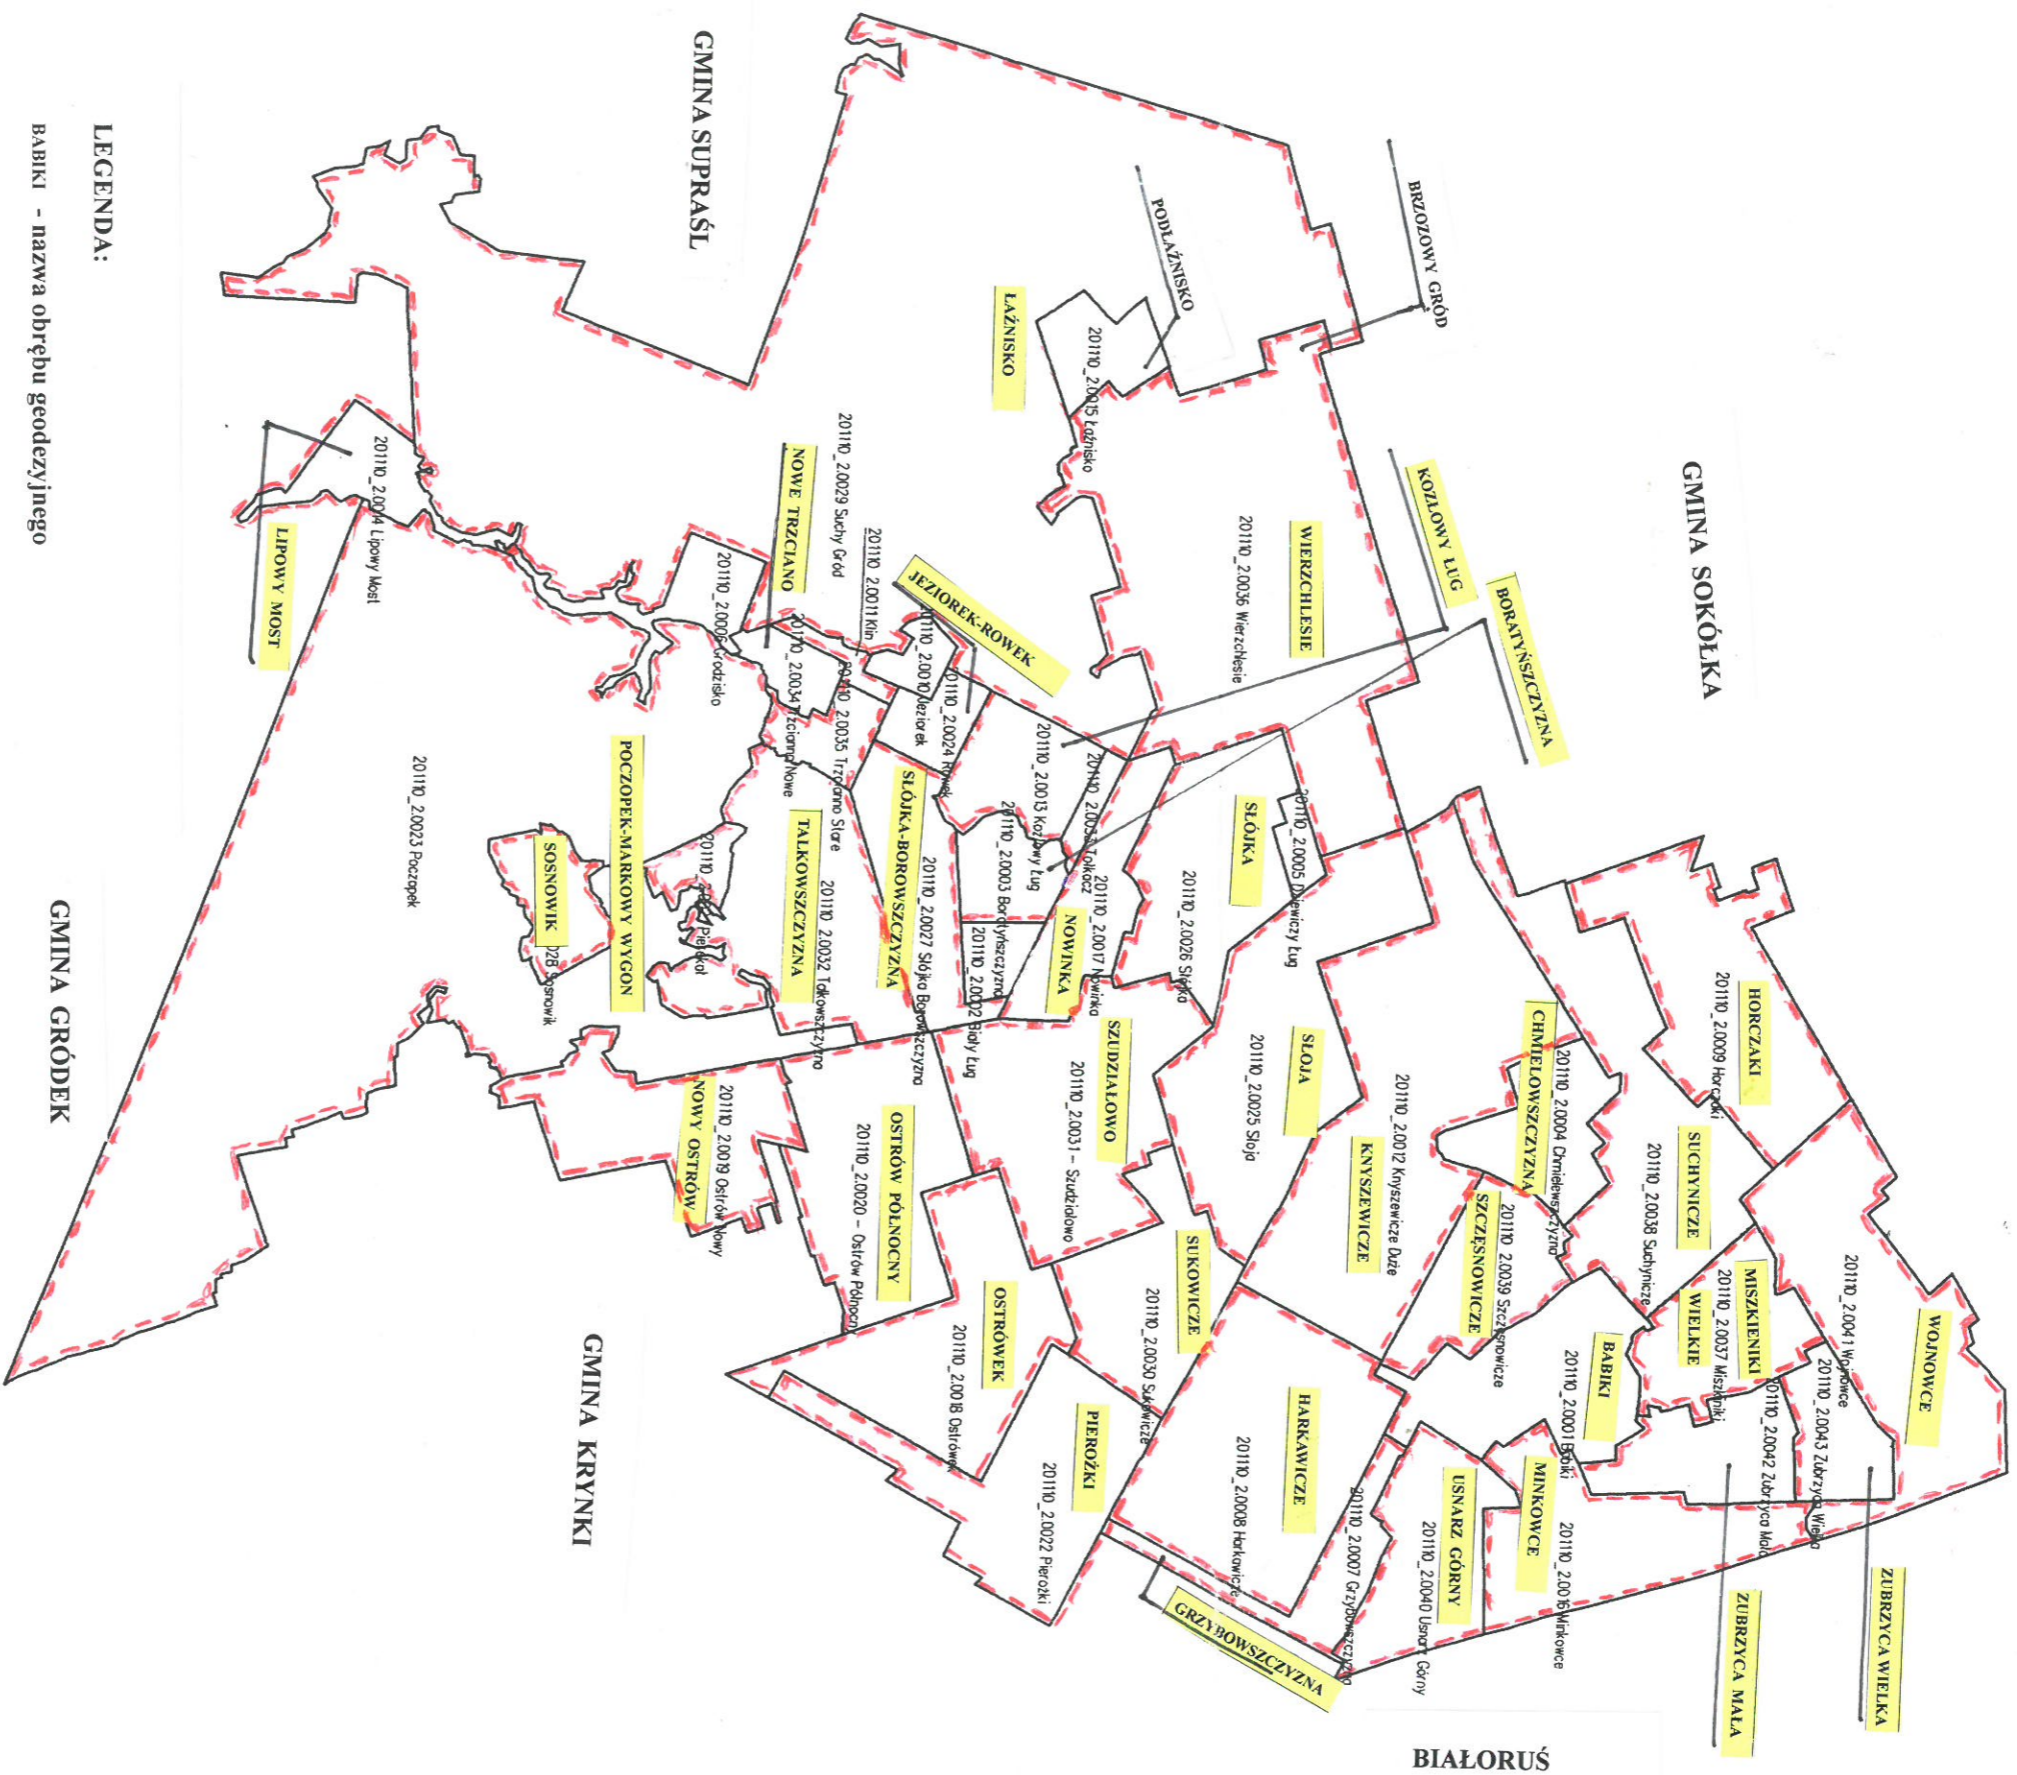

27.	Szczęsnowicze	Szczęsnowicze
28.	Szudziałowo	Szudziałowo
29.	Talkowszczyzna	Klin, Stare Trzciano, Talkowszczyzna
30.	Wierzchlesie	Brzozowy Hrud, Wierzchlesie
31.	Wojnowce	Wojnowce
32.	Usnarz Górny	Usnarz Górny
33.	Zubrzyca Mała	Zubrzyca Mała
34.	Zubrzyca Wielka	Zubrzyca Wielka

GMINA SZUDZIAŁOWO

LEGENDA:

BABIKI - nazwa obrębu geodezyjnego

BABIKI - nazwa sołectwa

- granica obrębu geodezyjnego

- granica sołectwa