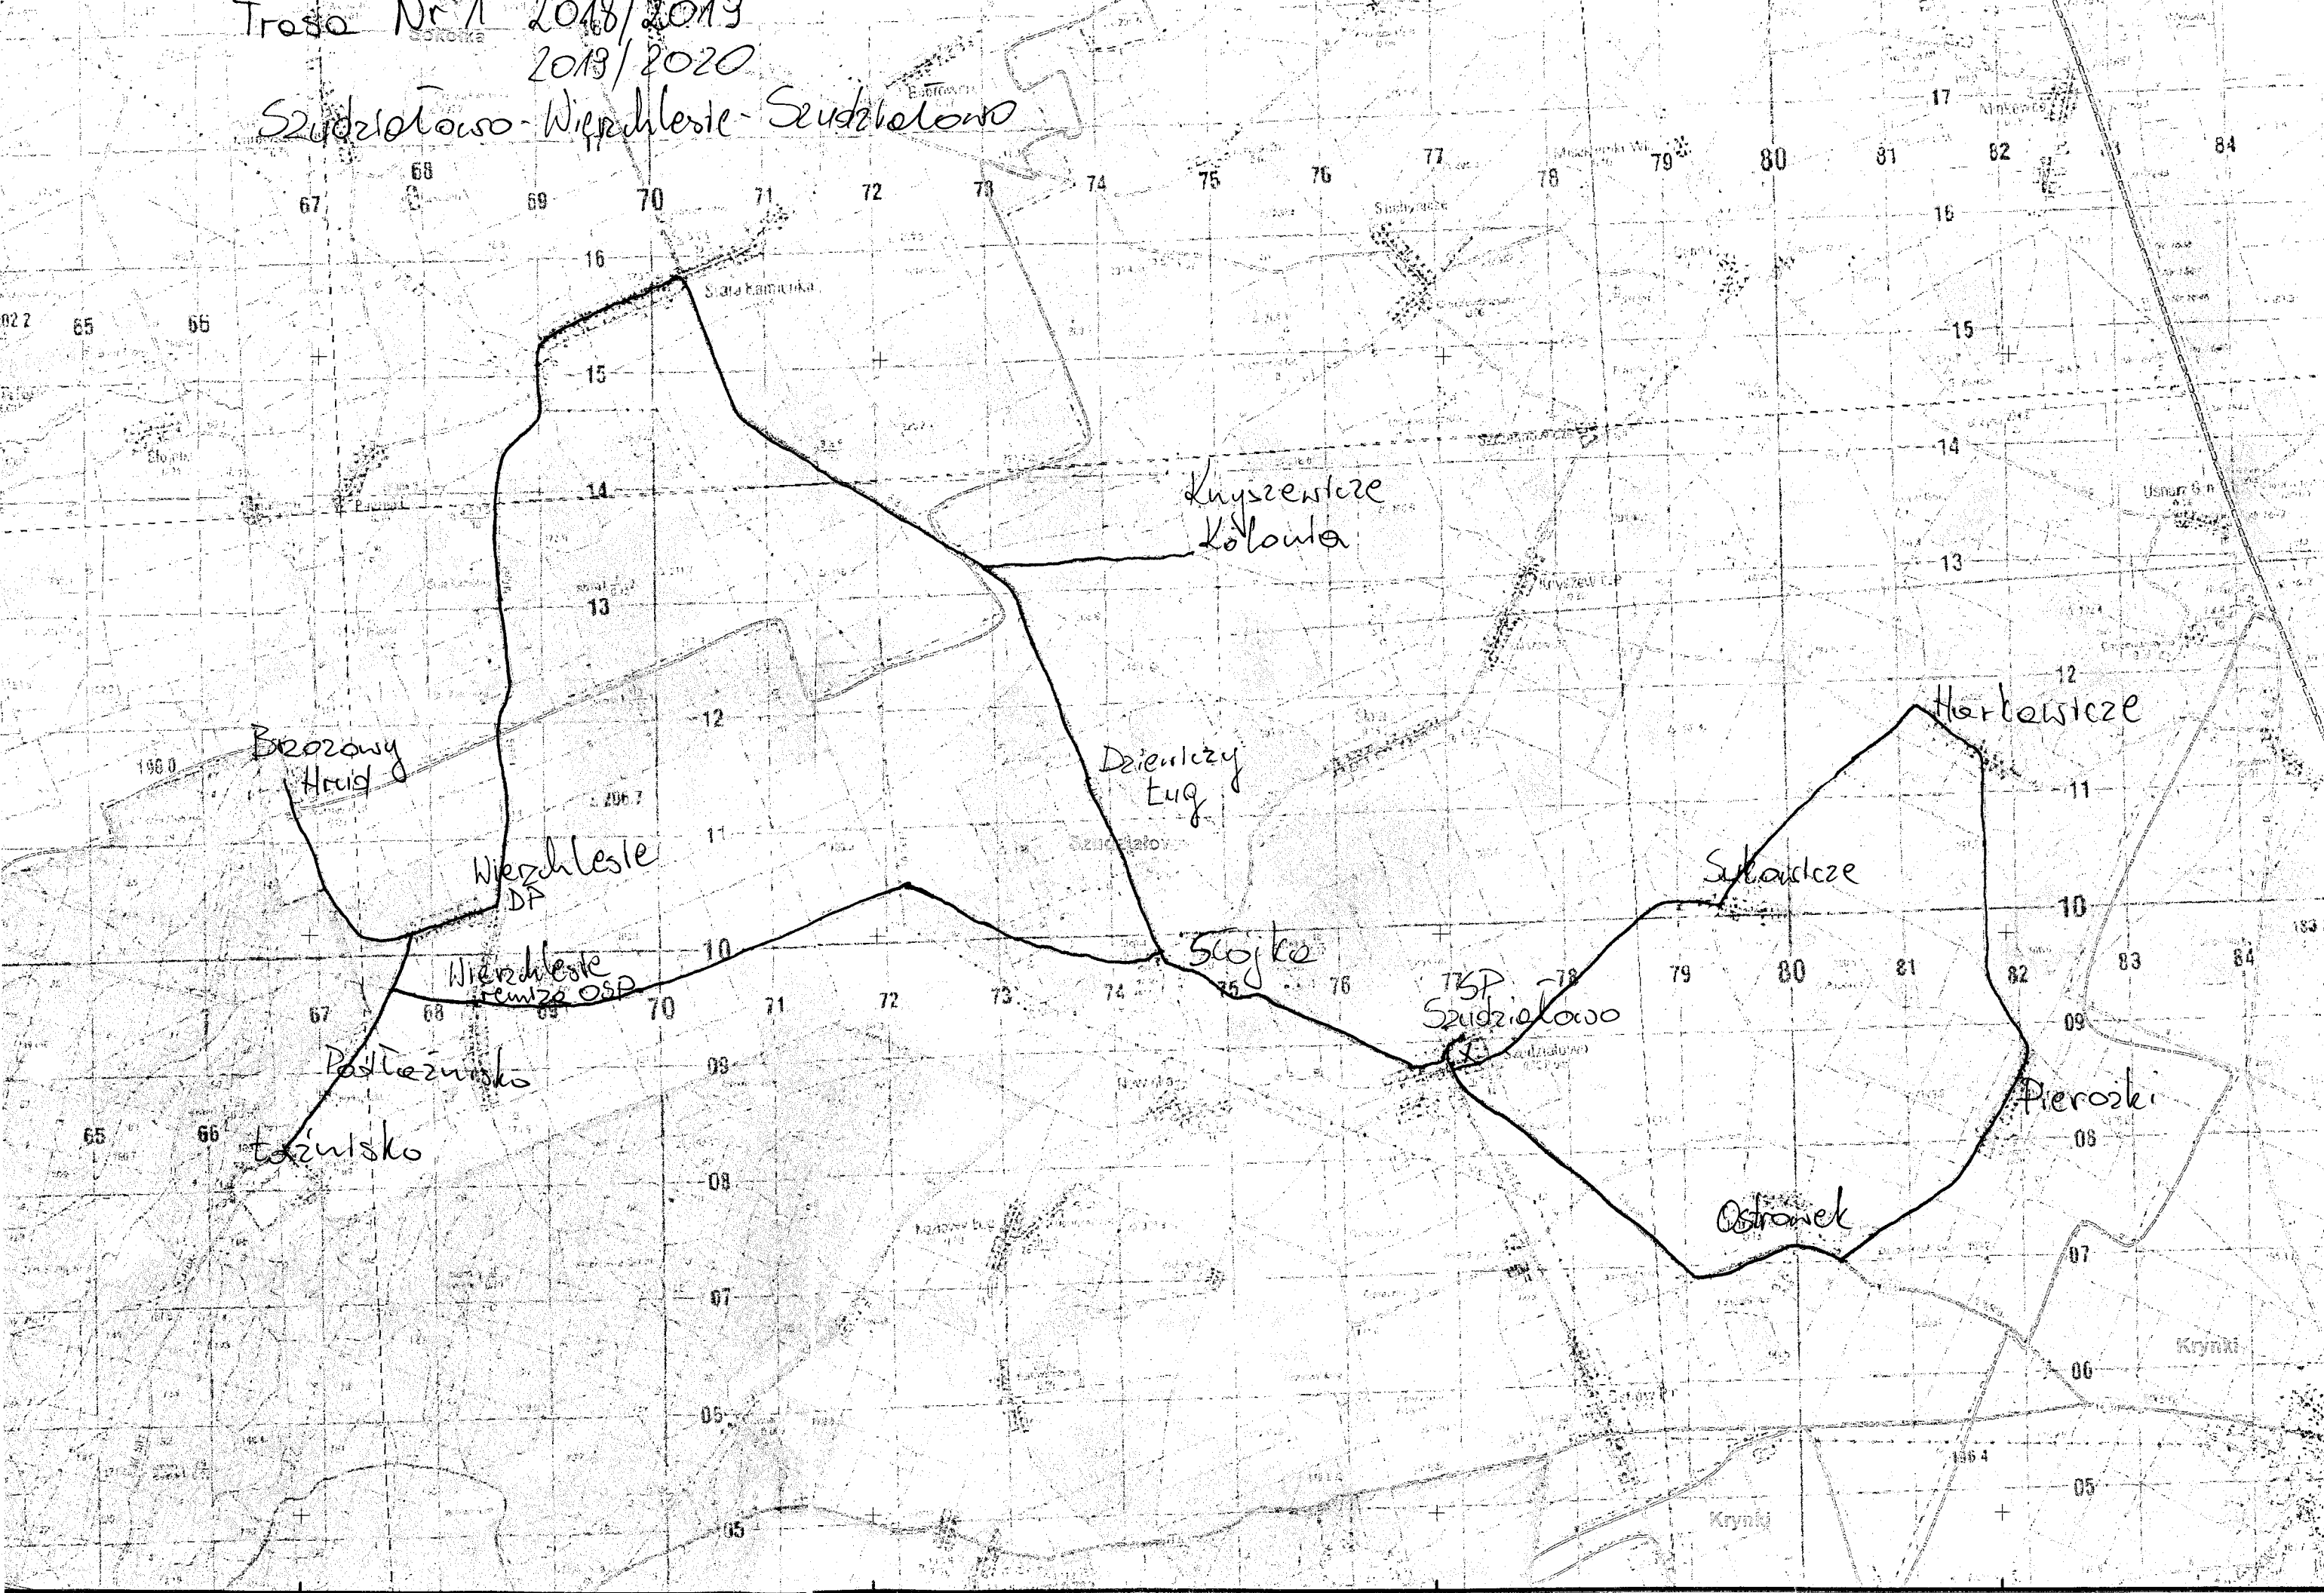

Trasa Nr 1 2018/2019  
2019/2020

Szudziałowo - Wierzchlesie - Szudziałowo

80000

805000

810000

815000